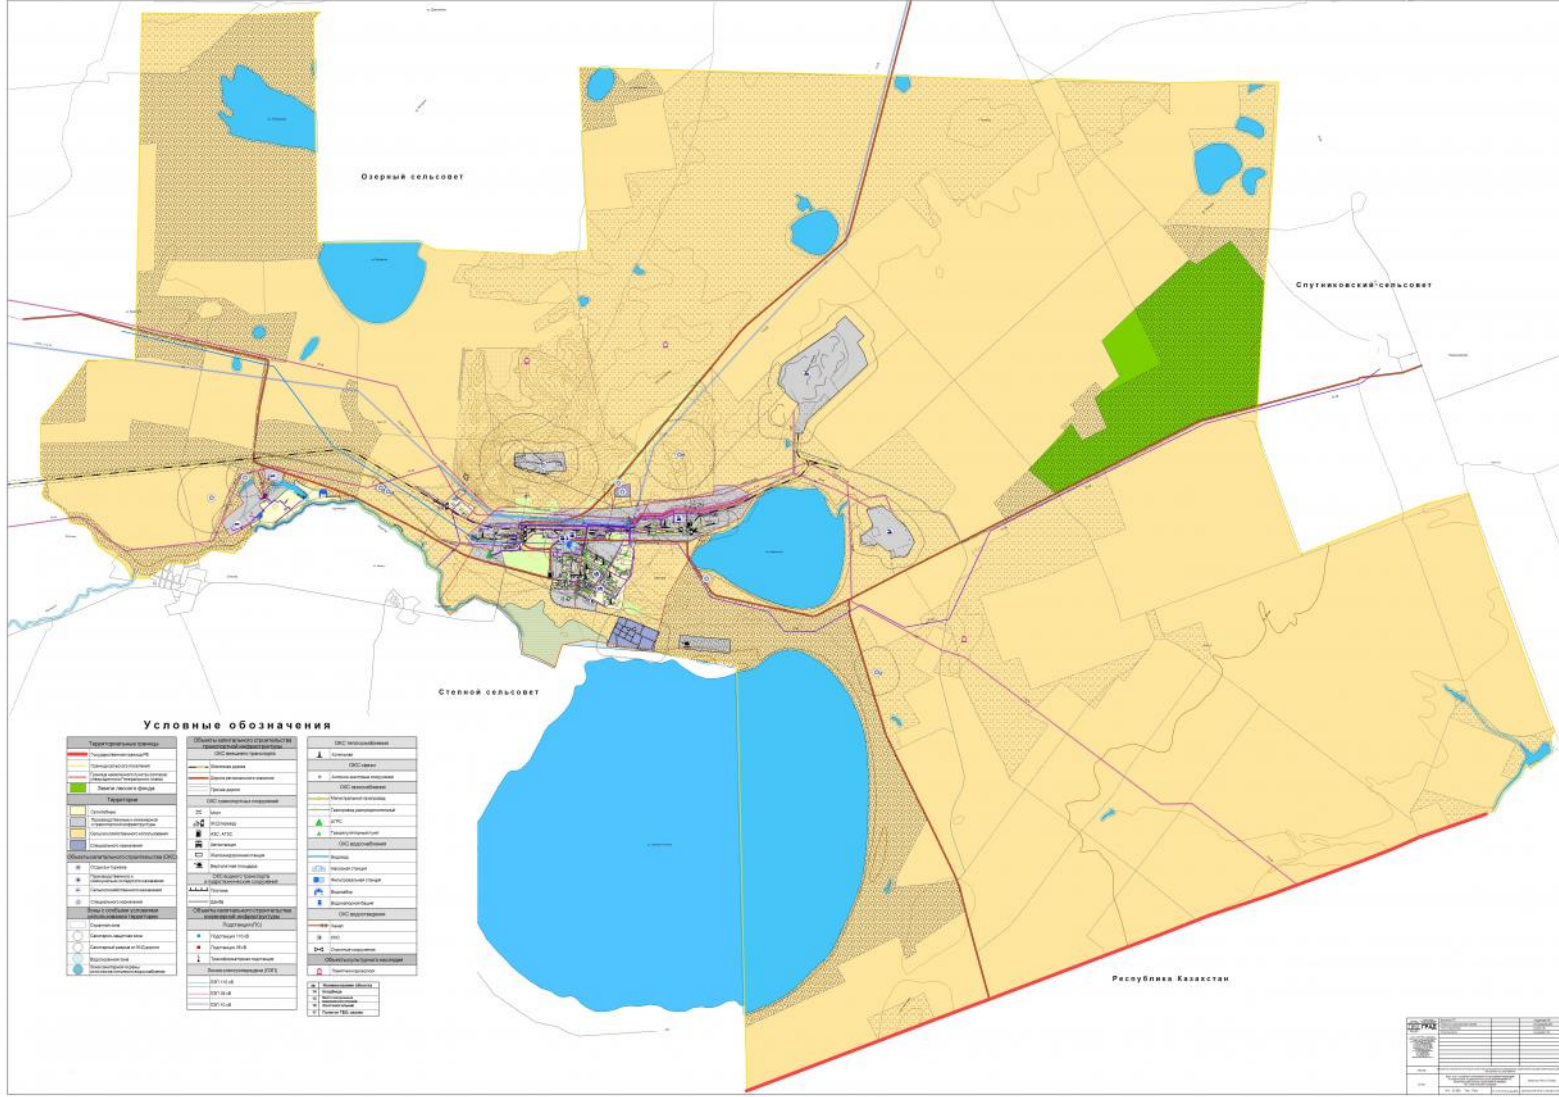

Внесение изменений в Генеральный план муниципального образования Светлинский поссовет Светлинского района
Карт зон с особыми условиями использования территорий и территорий, подверженных риску возникновения ЧС
(комплексная оценка территории) в границах МО Светлинский поссовет. (М 1:25000)

ПРОЕКТ

Условные обозначения